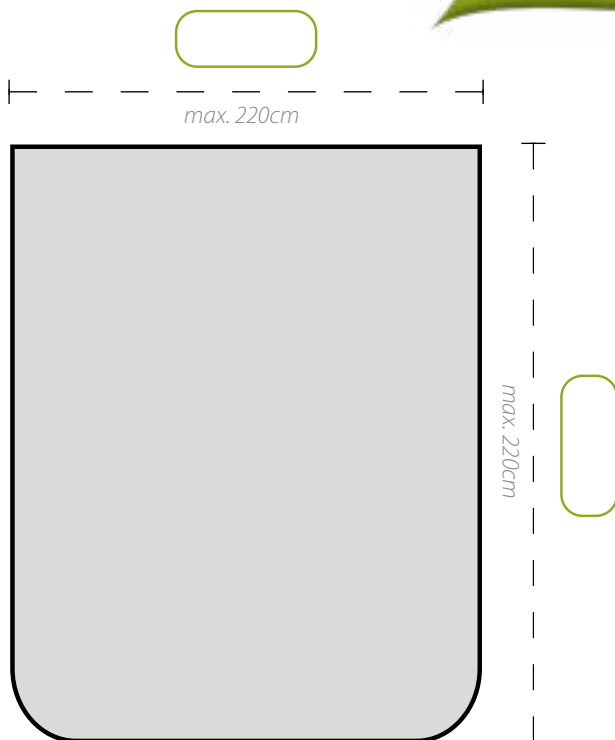

BETTWARENSHOP

Spannbettuch für Queensbett

Tragen Sie jetzt die gewünschten Maße (**max. 220 x 220cm**) unten in dem Bild ein und schicken Sie uns das Formular per Post oder Mail zu. Wir werden für Sie eine Sonderanfertigung mit den richtigen Maßen produzieren.