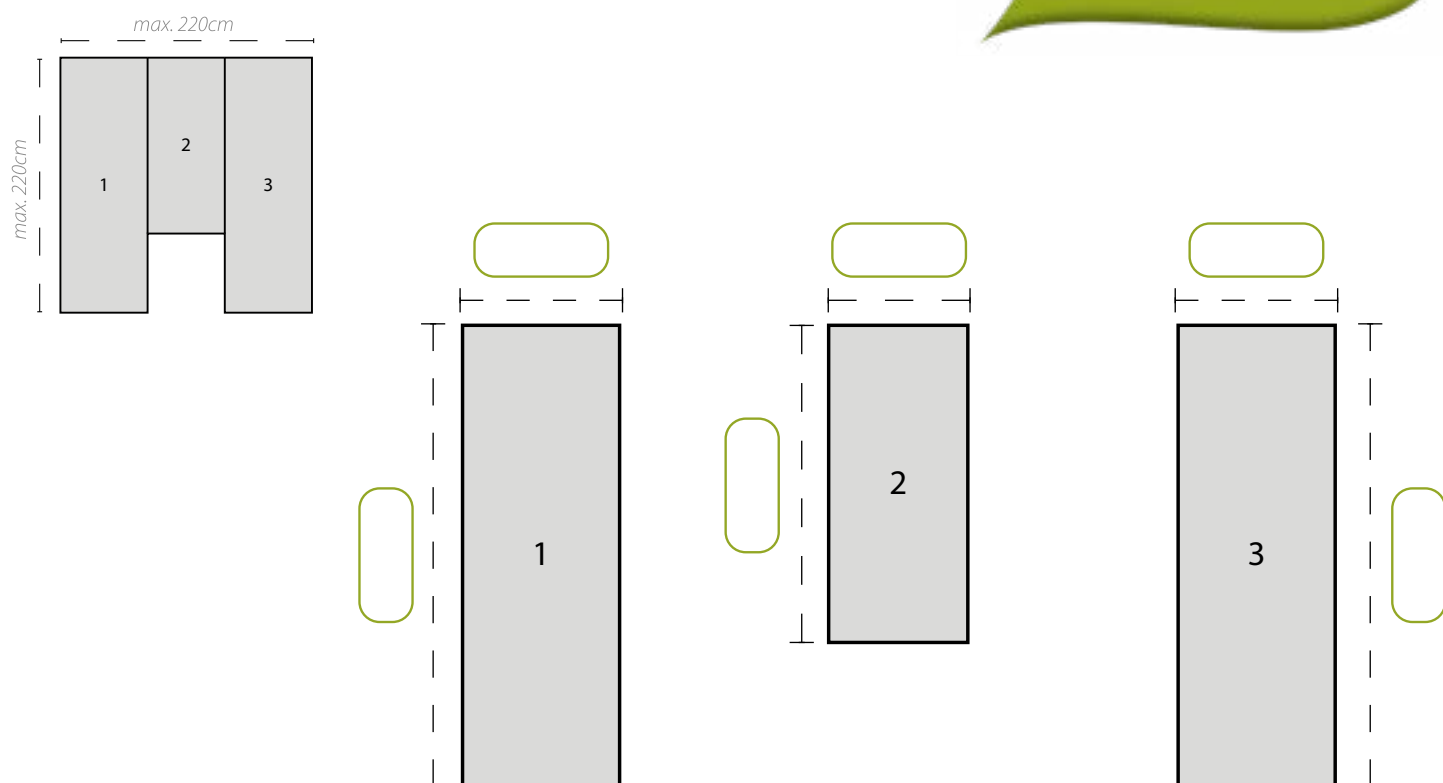

BETTWARENSHOP

Spannbettuch Sonderanfertigung 3-teilig nach Maß

Tragen Sie jetzt die gewünschten Maße (**max. 220 x 220cm**) unten in dem Bild ein und schicken Sie uns das Formular per Post oder Mail zu. Wir werden für Sie eine Sonderanfertigung mit den richtigen Maßen produzieren.

Hier Maße eintragen!

Fahrzeugtyp/
Baujahr:

Matratzenhöhe:

Bestellnummer:

Kundenadresse:

.....

.....

Holger Genkinger GmbH
Im Eschle 11
72393 Burladingen