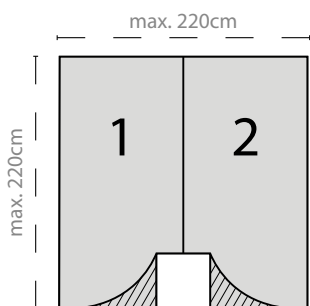

BETTWARENSHOP

Wohnmobil Spannbettuch-Set 2-teilig

Tragen Sie jetzt die gewünschten Maße (**max. 220 x 220cm**) unten in dem Bild ein und schicken Sie uns das Formular per Post oder Mail zu. Wir werden für Sie eine Sonderanfertigung mit den richtigen Maßen produzieren.